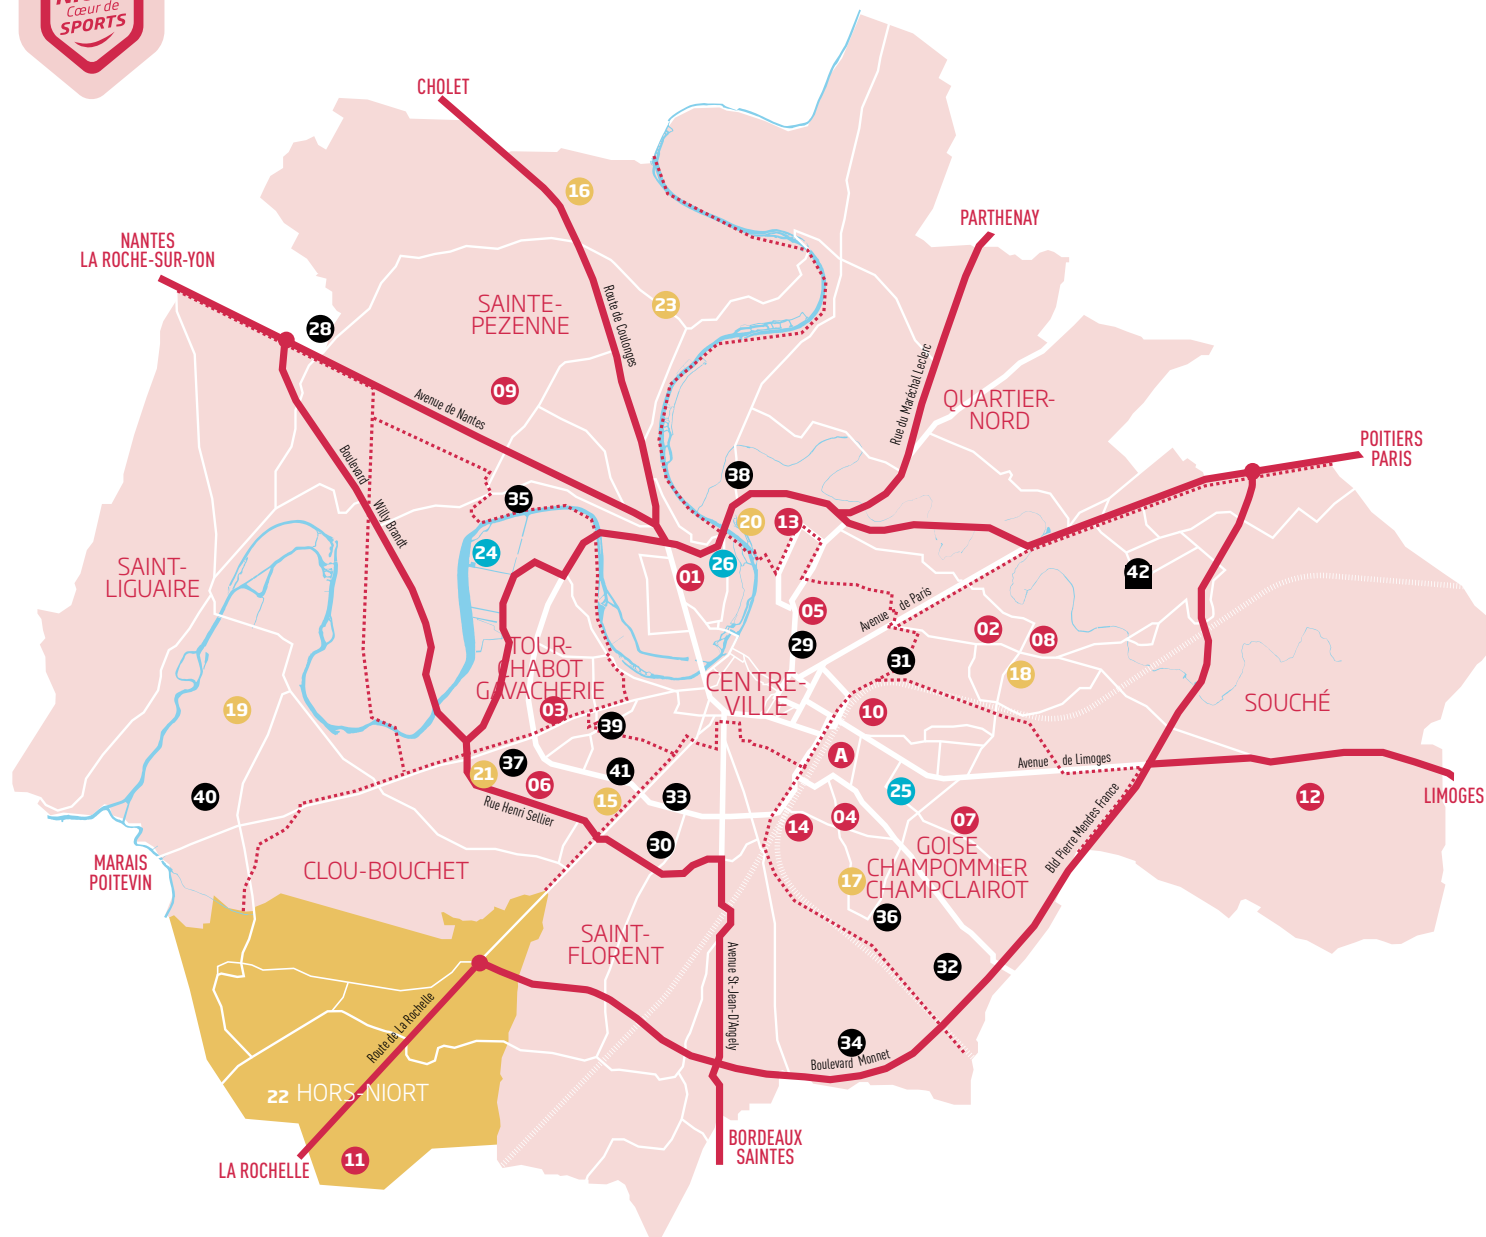

HORS NIORT

LIEUX	SPORTS	ÂGES															
		03	04	05	06	07	08	09	10	11	12	13	14	15	16	17	18
Bessines	Squash																
Magné (Piscine)	Plongée																

CENTRE-VILLE

LIEUX	SPORTS	ÂGES															
		03	04	05	06	07	08	09	10	11	12	13	14	15	16	17	18
Salle Omnisport	Aikido																
	Basket-Ball	☒															
	Boxe Anglaise Educative																
	Escalade																
	Iaido	☒															
	Judo																
	Judo Loisir																
	Ju-Jitsu																
	Karaté	☒															
	Kendo	☒															
Salle IUFM	Boxe Chinoise / Kung Fu																
	Self-Défense	☒															
	Taekwondo	☒															
	Handball																

SAINTE-PEZENNE

LIEUX	SPORTS	ÂGES															
		03	04	05	06	07	08	09	10	11	12	13	14	15	16	17	18
Salle de Sainte-Pezenne	Handball																
	Taekwondo	☒															
	Volley-Ball																

CLOU-BOUCHET

LIEUX	SPORTS	ÂGES															
		03	04	05	06	07	08	09	10	11	12	13	14	15	16	17	18
Stade René Gaillard	Athlétisme																
Collège Jean Zay	Basket-Ball	☒															
Patinoire	Hockey sur glace																
	Patinage artistique																
	Patinage artistique	☒															
Salle de La Venise Verte	Tennis	☒															
	Tir à l'arc																

GOISE CHAMPOMMIER CHAMPCLAIROT

LIEUX	SPORTS	ÂGES															
		03	04	05	06	07	08	09	10	11	12	13	14	15	16	17	18
Salle de Goise	Basket-Ball	☒															
Centre équestre	Equitation																
Piscine de Champommier	Plongée																
Centre de tennis de table	Tennis de Table	☒															
Salle de Pissardant	Volley-Ball																