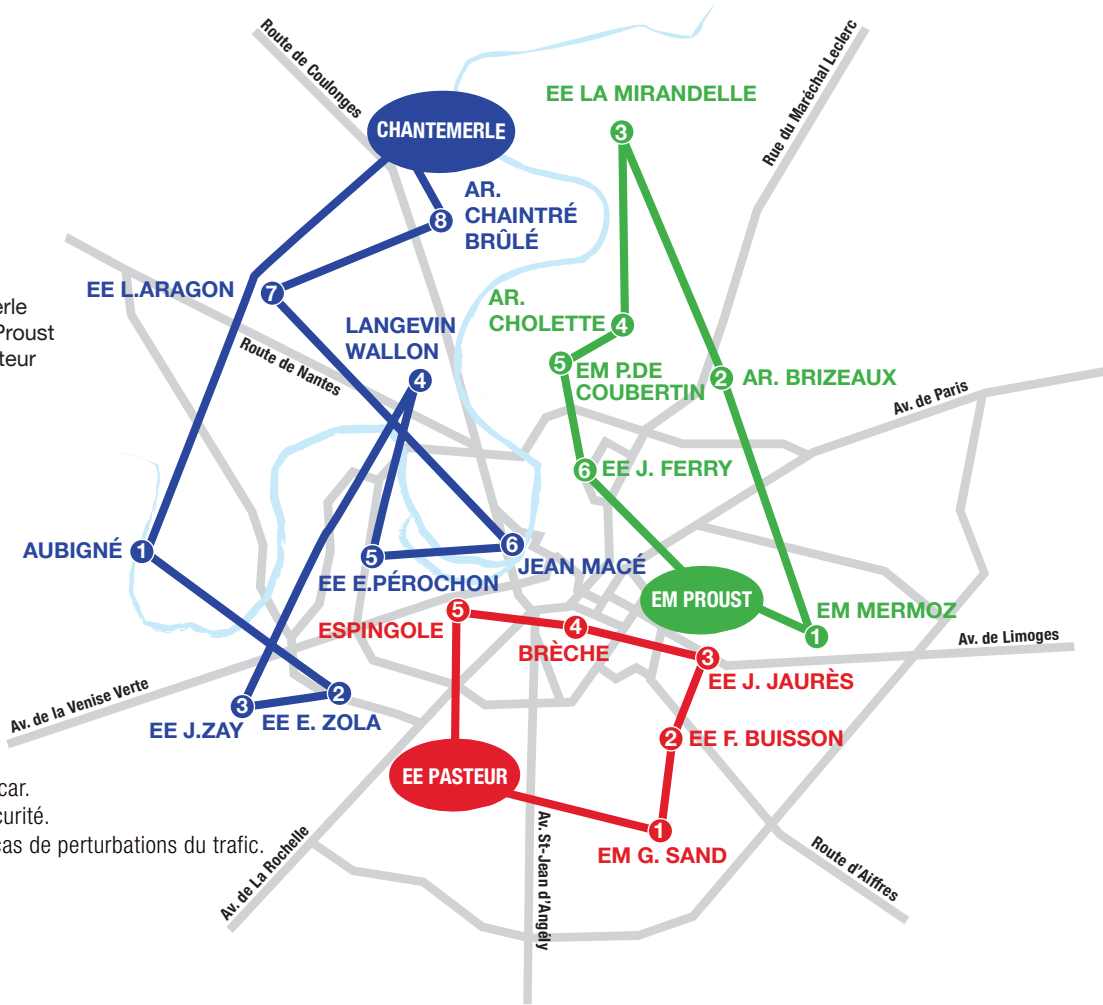

- Circuit Chantemerle
- Circuit Edmond Proust
- Circuit Louis Pasteur

EE : Ecole élémentaire
 EM : Ecole maternelle
 AR : Arrêt TanLib

2 animateurs sont présents dans chaque car.
 Les cars sont équipés de ceintures de sécurité.
 Horaires susceptibles d'être modifiés en cas de perturbations du trafic.