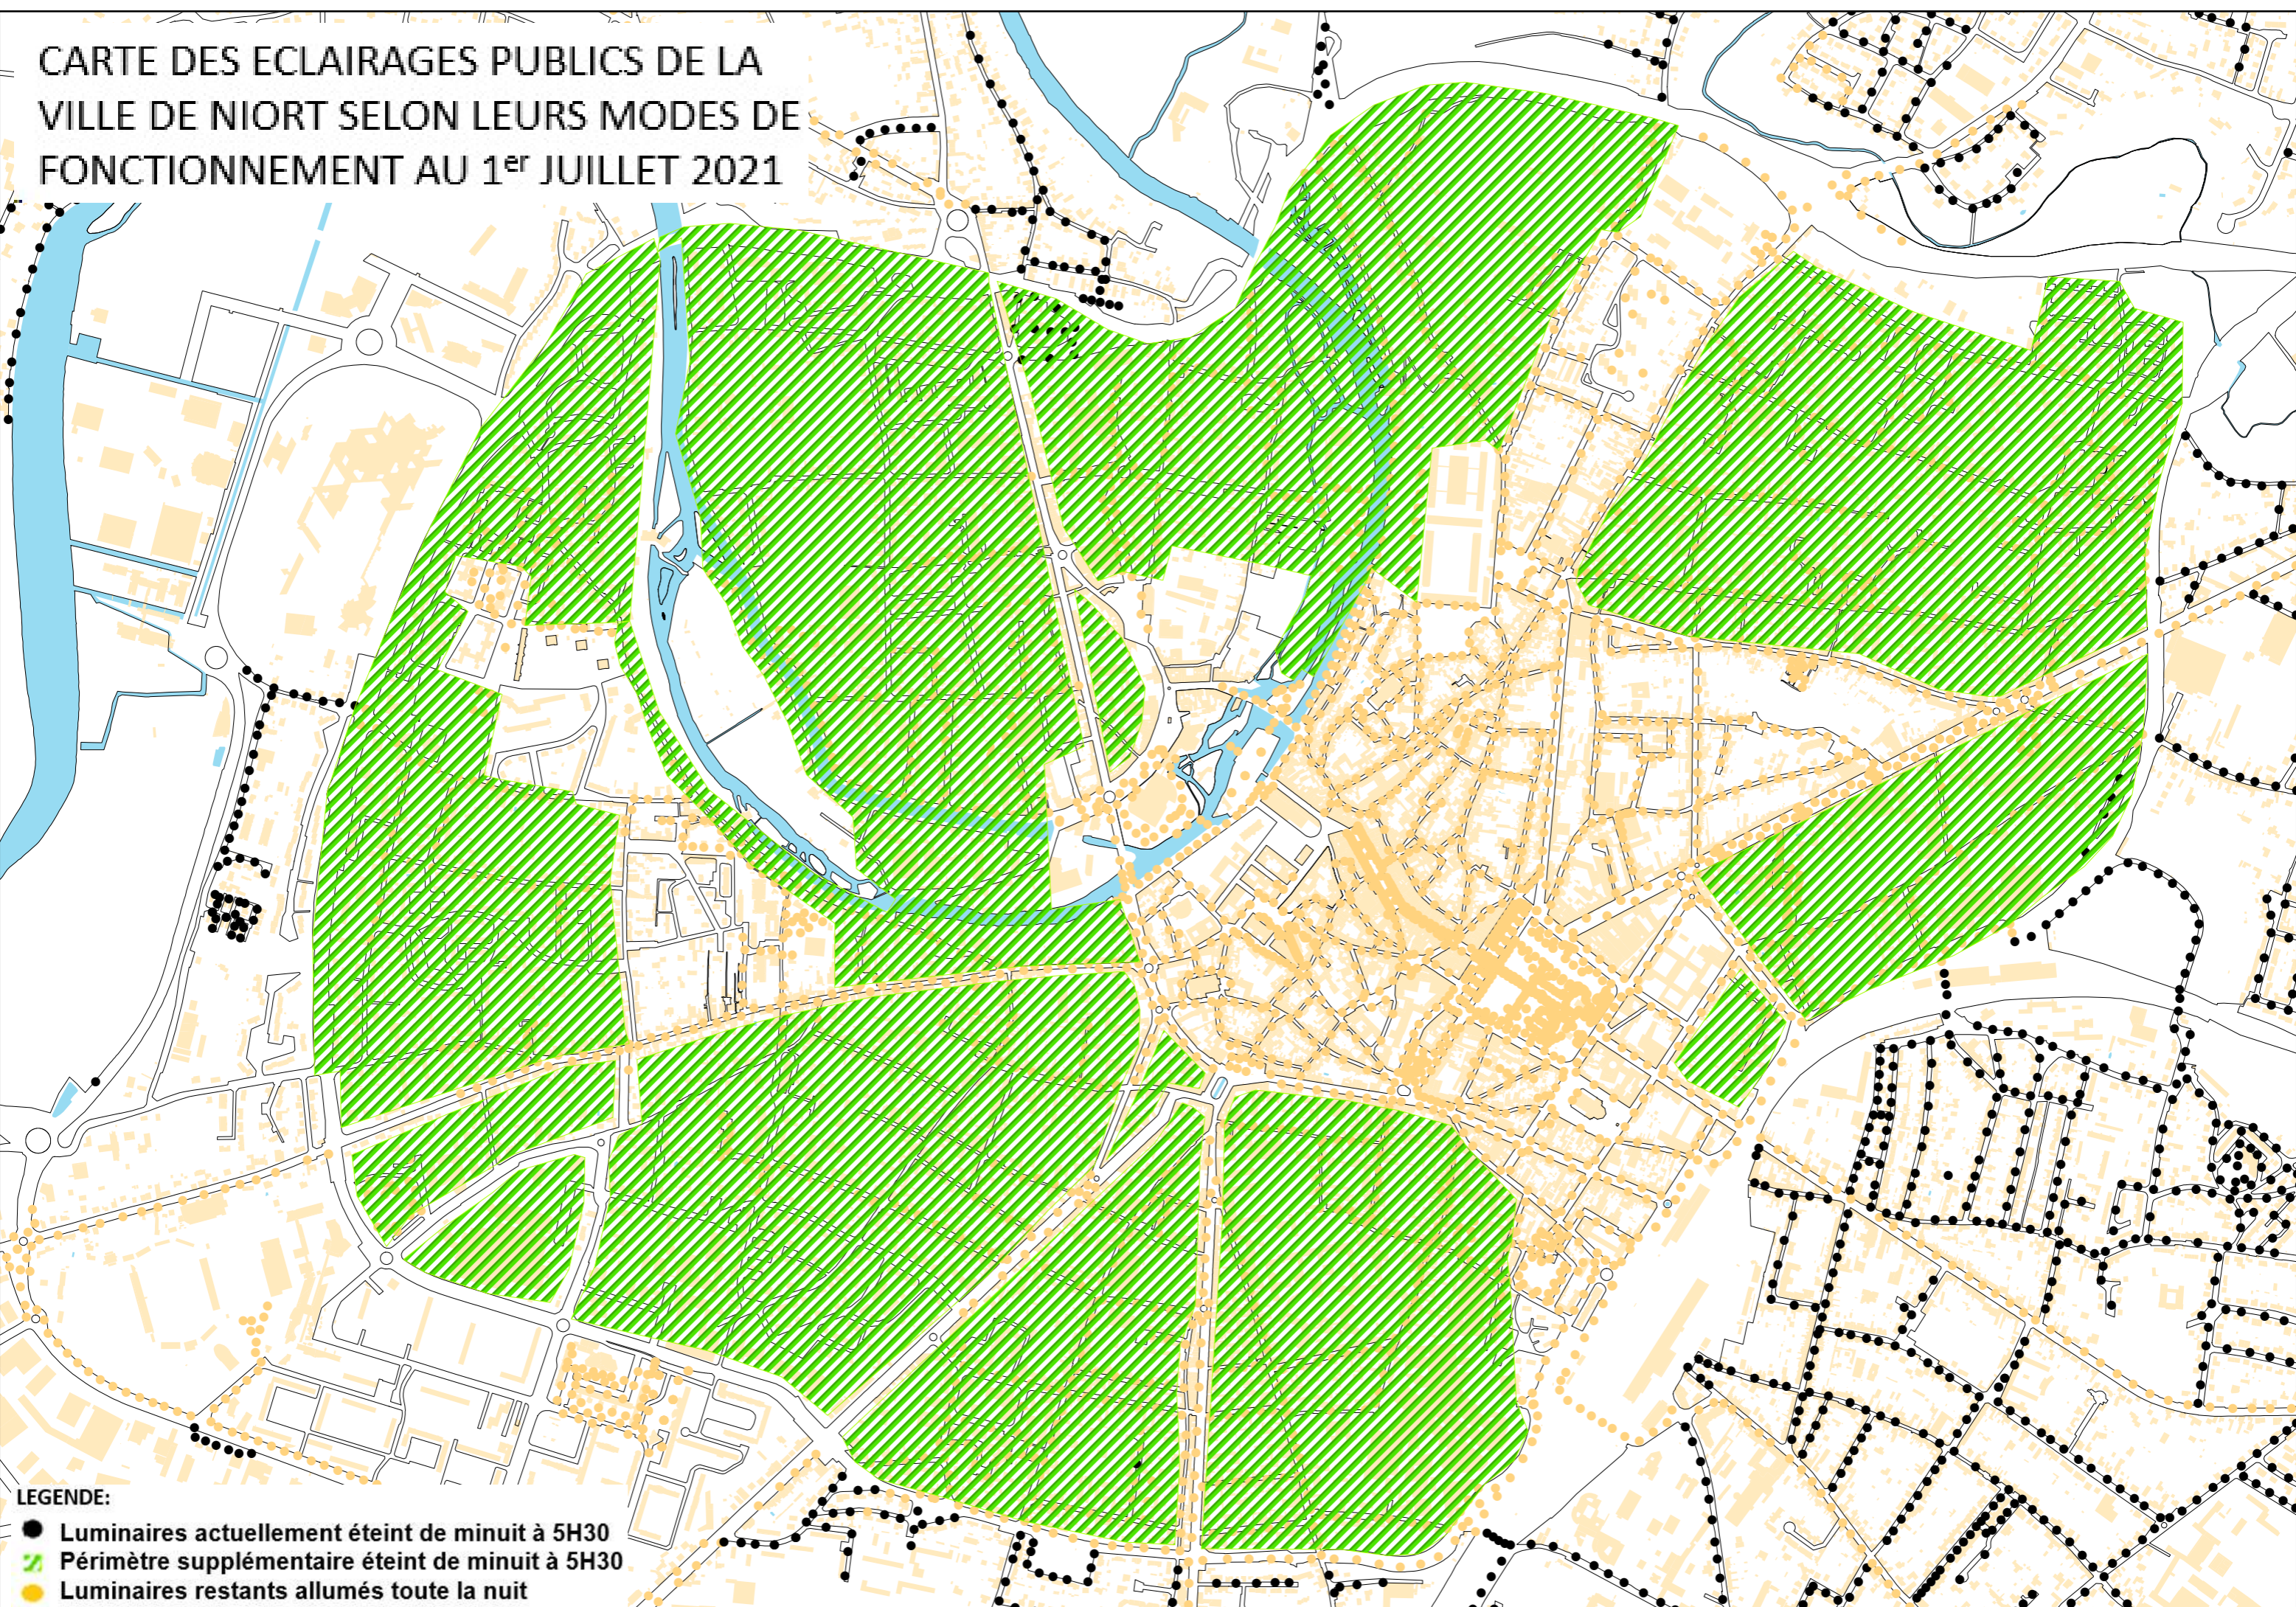

CARTE DES ECLAIRAGES PUBLICS DE LA
VILLE DE NIORT SELON LEURS MODES DE
FONCTIONNEMENT AU 1^{er} JUILLET 2021

- LEGENDE:
- Luminaires actuellement éteint de minuit à 5H30
 - ▨ Périètre supplémentaire éteint de minuit à 5H30
 - Luminaires restants allumés toute la nuit