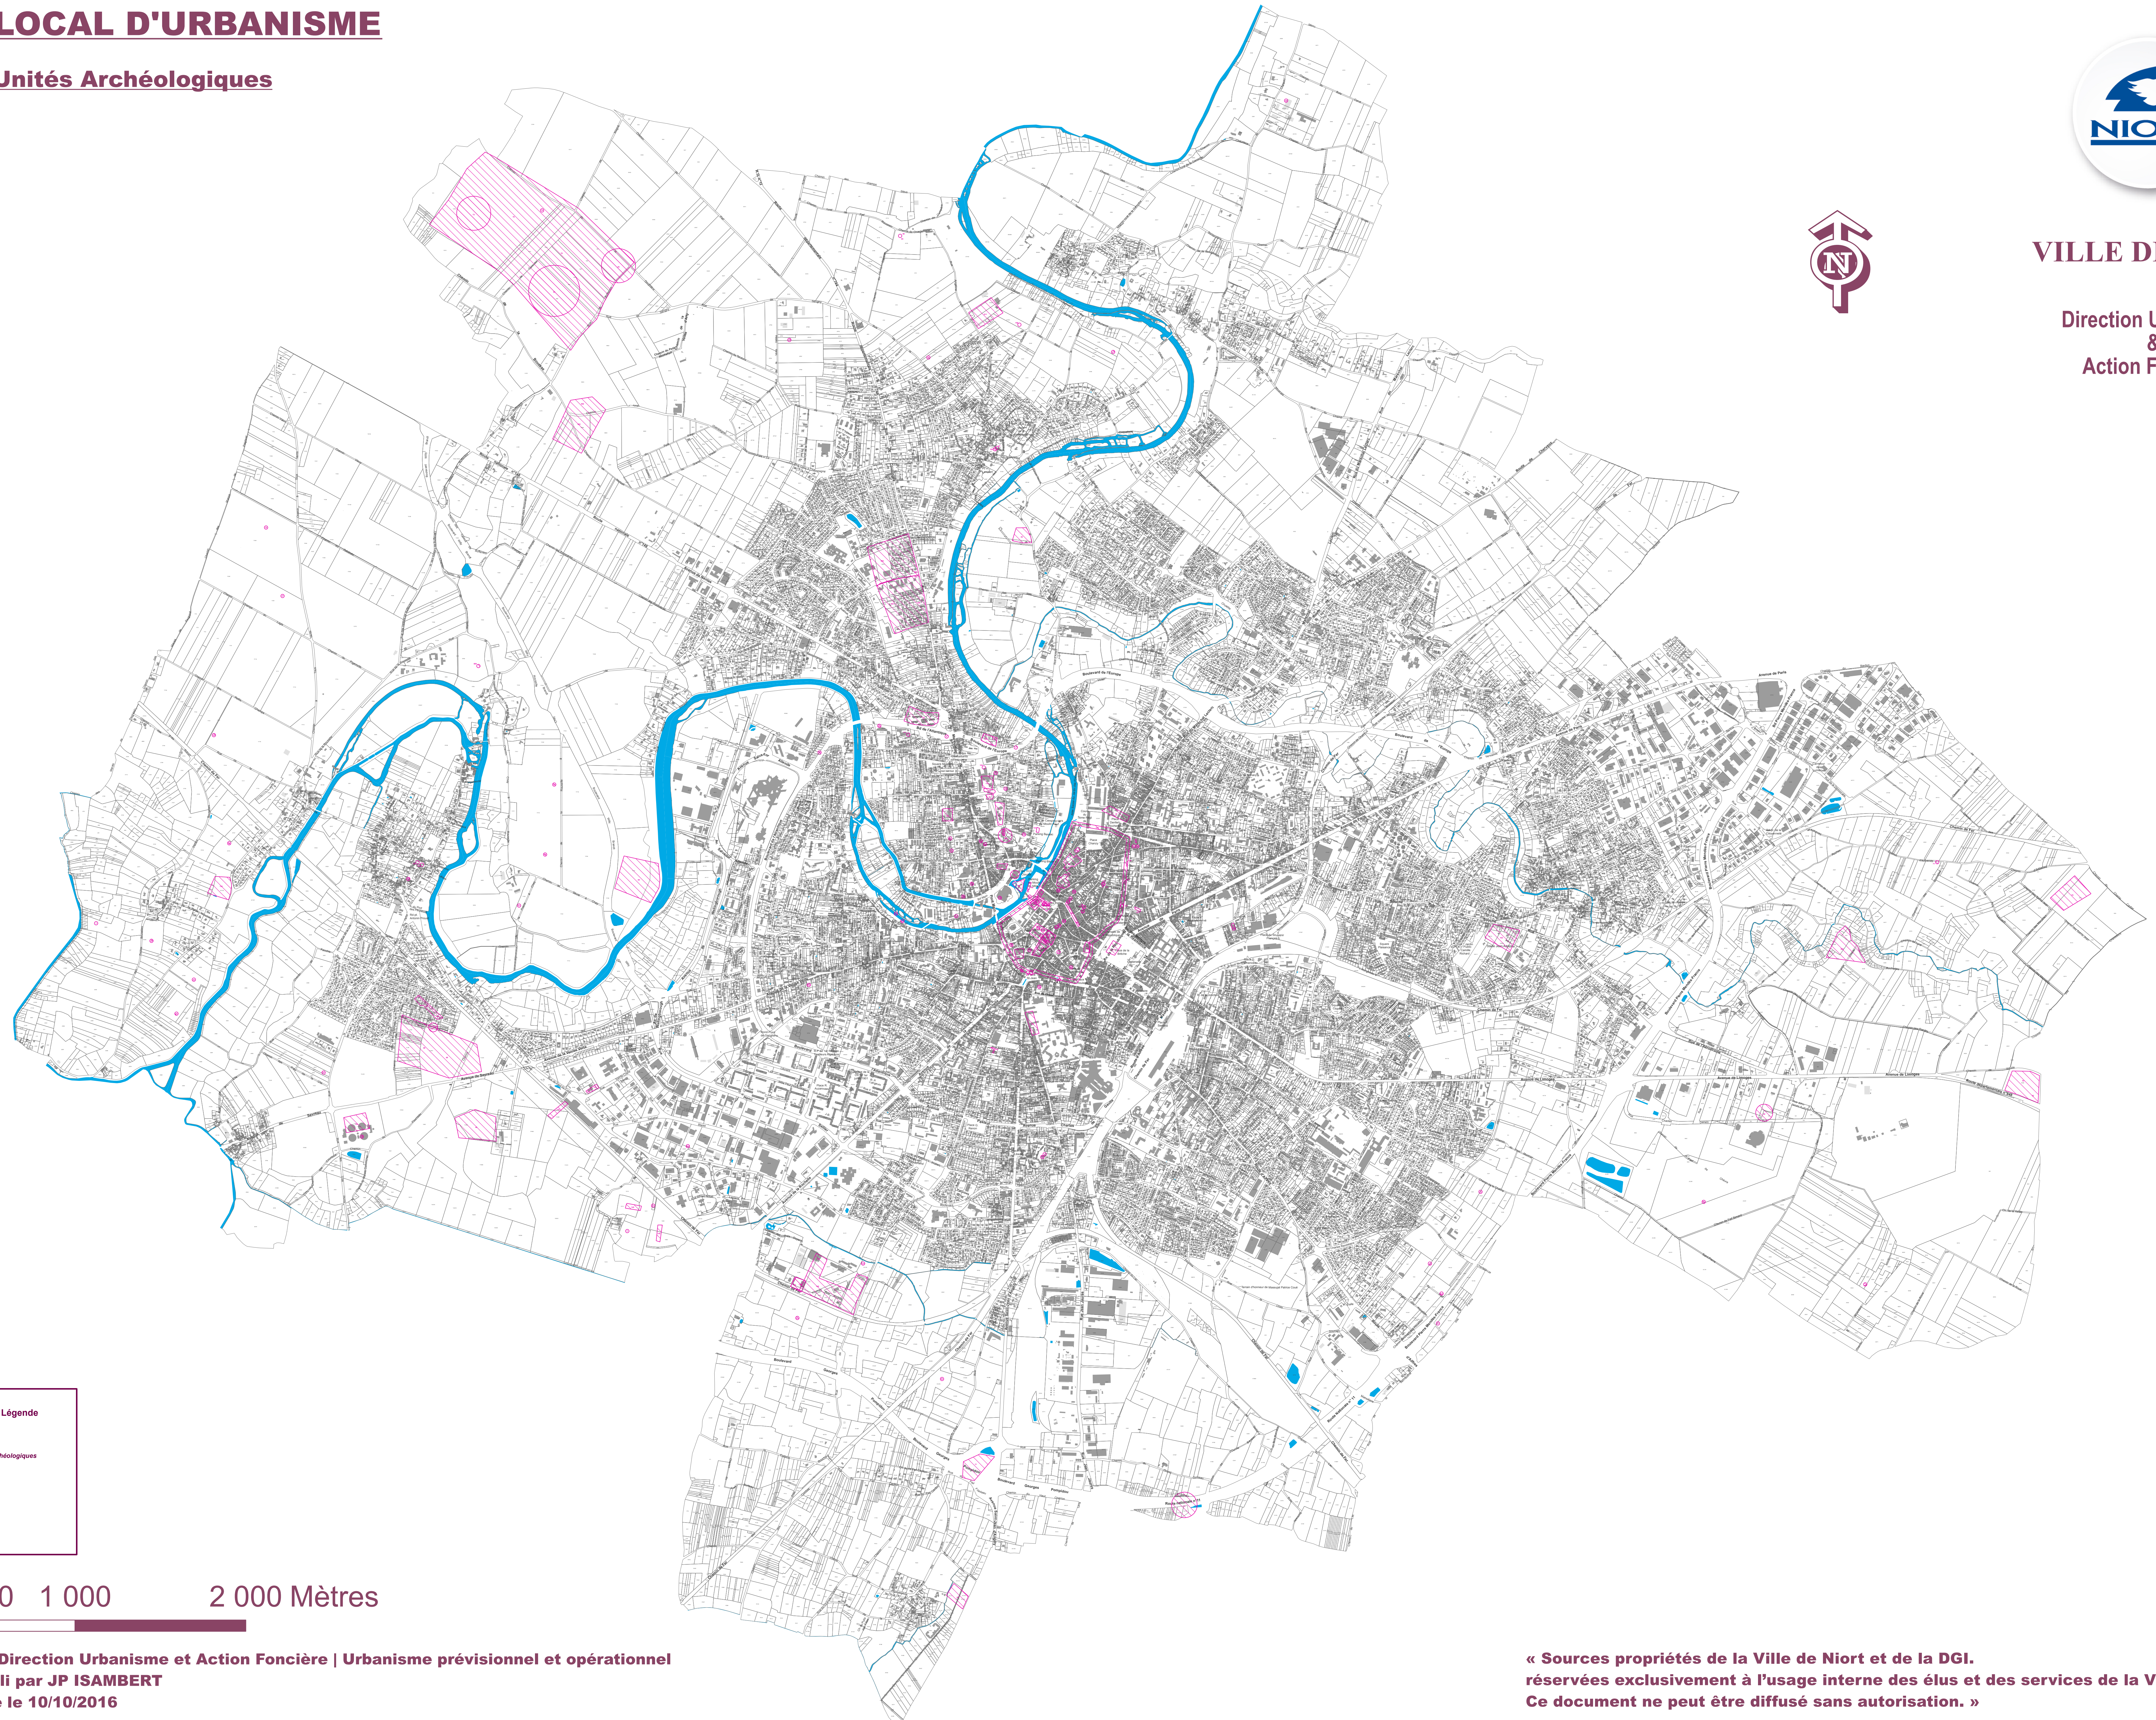

PLAN LOCAL D'URBANISME

Unités Archéologiques

VILLE DE NIORT

Direction Urbanisme
&
Action Foncière

Légende

Informations générales

- Unités archéologiques

Fond de plan cadastral

- Parcelle
- Bâti dur
- Bâti léger

0 500 1 000 2 000 Mètres