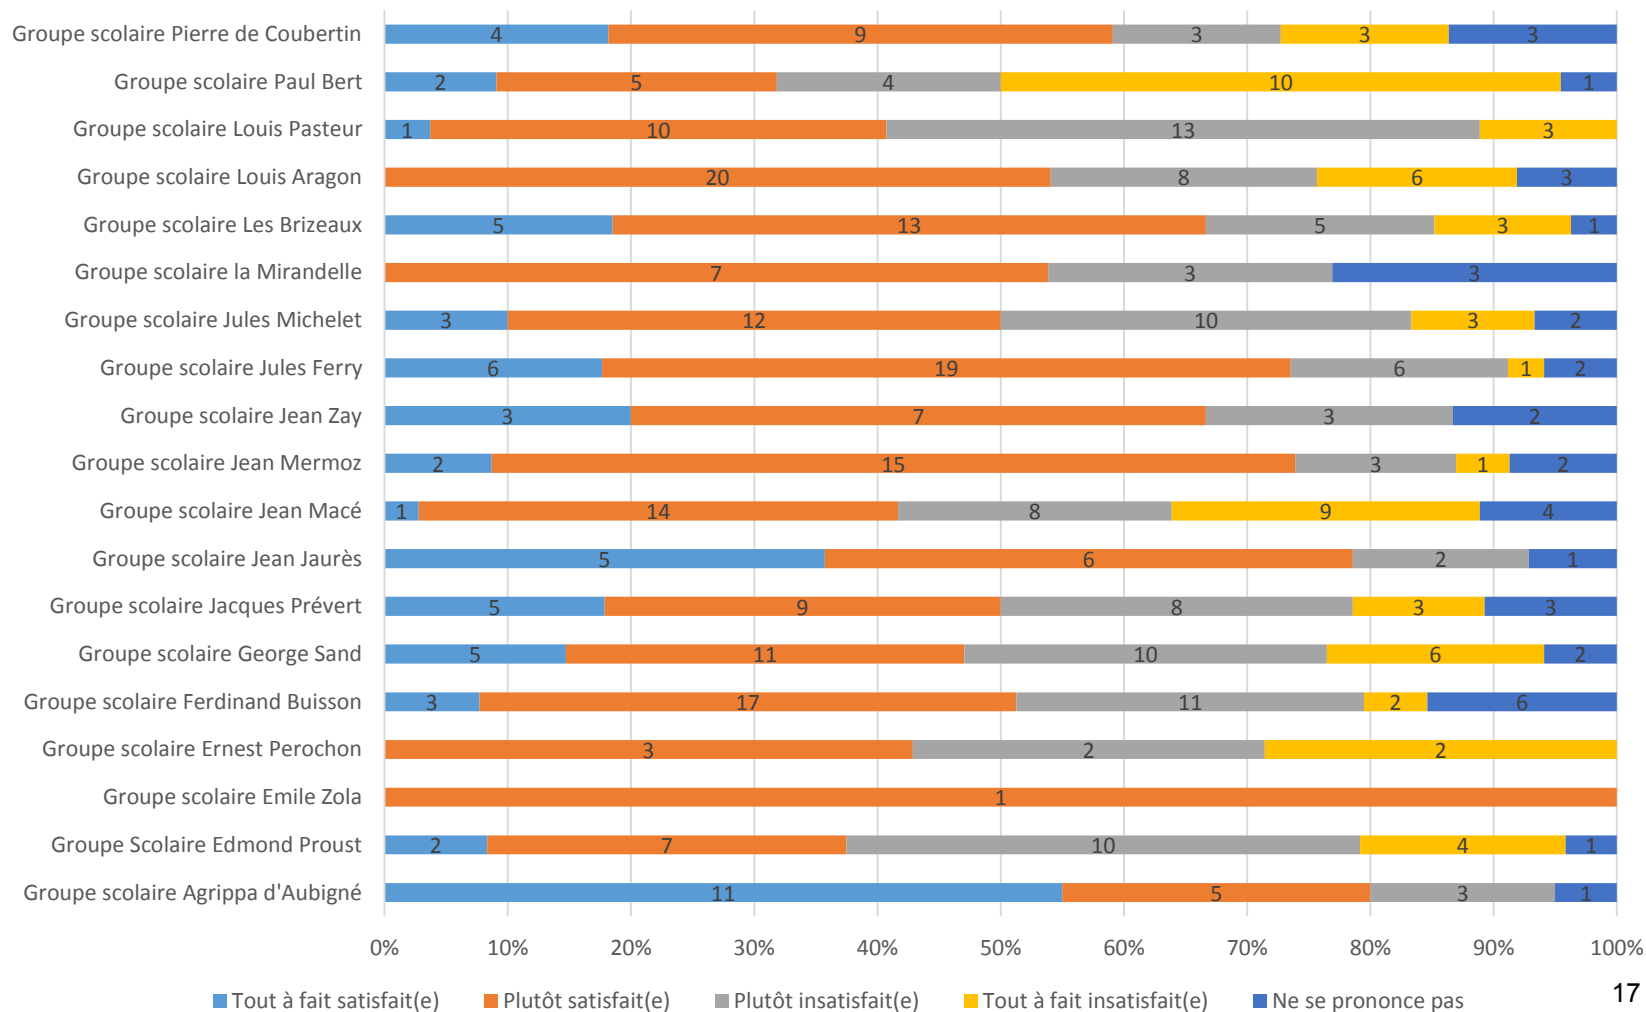

Réponses des parents / école

Etes-vous satisfait du niveau d'information transmis à l'école ?

Etes-vous satisfait du niveau d'information transmis à l'école ?

Réponses des parents / école

Etes-vous satisfait du niveau d'information transmis via vivre-a-niort.com ?