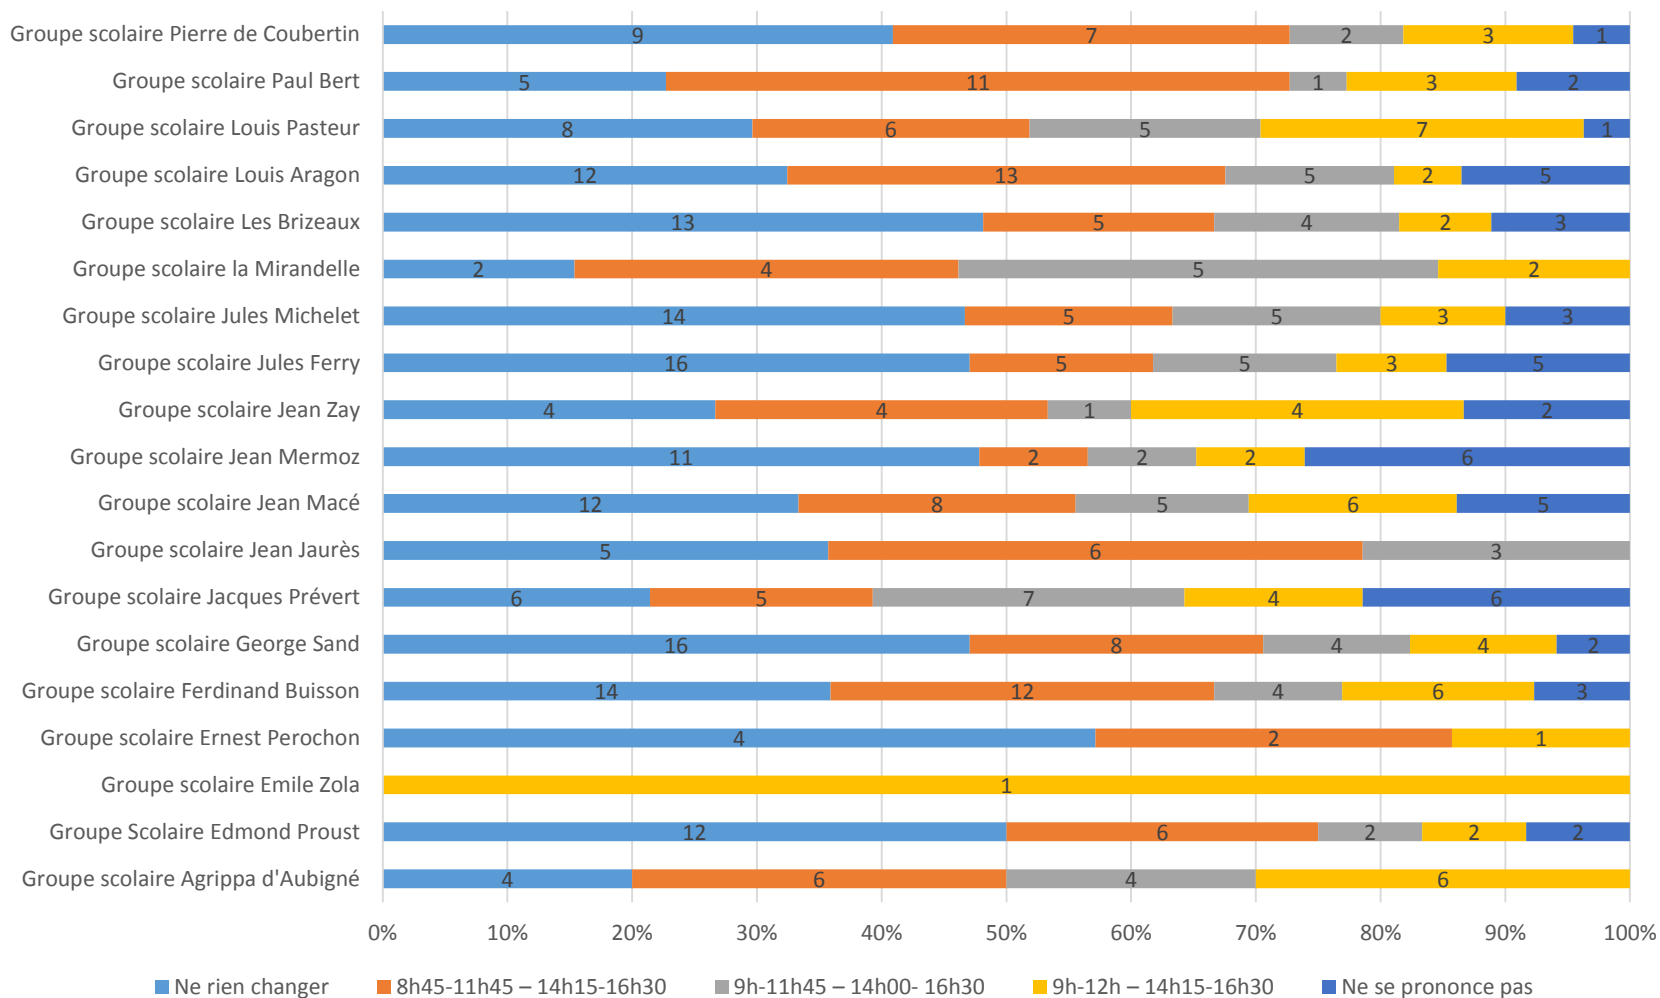

Réponses des parents / école

Quelle serait l'organisation horaire la plus adaptée ?

Quelle serait l'organisation horaire la plus adaptée ?

Réponses des parents / école

Etes-vous satisfait de l'amplitude horaire d'accueil ?

Etes-vous satisfait de l'amplitude horaire d'accueil ?

Réponses des parents / école

Etes-vous satisfait de l'organisation générale des activités proposées ?

Etes-vous satisfait de l'organisation générale des activités proposées ?