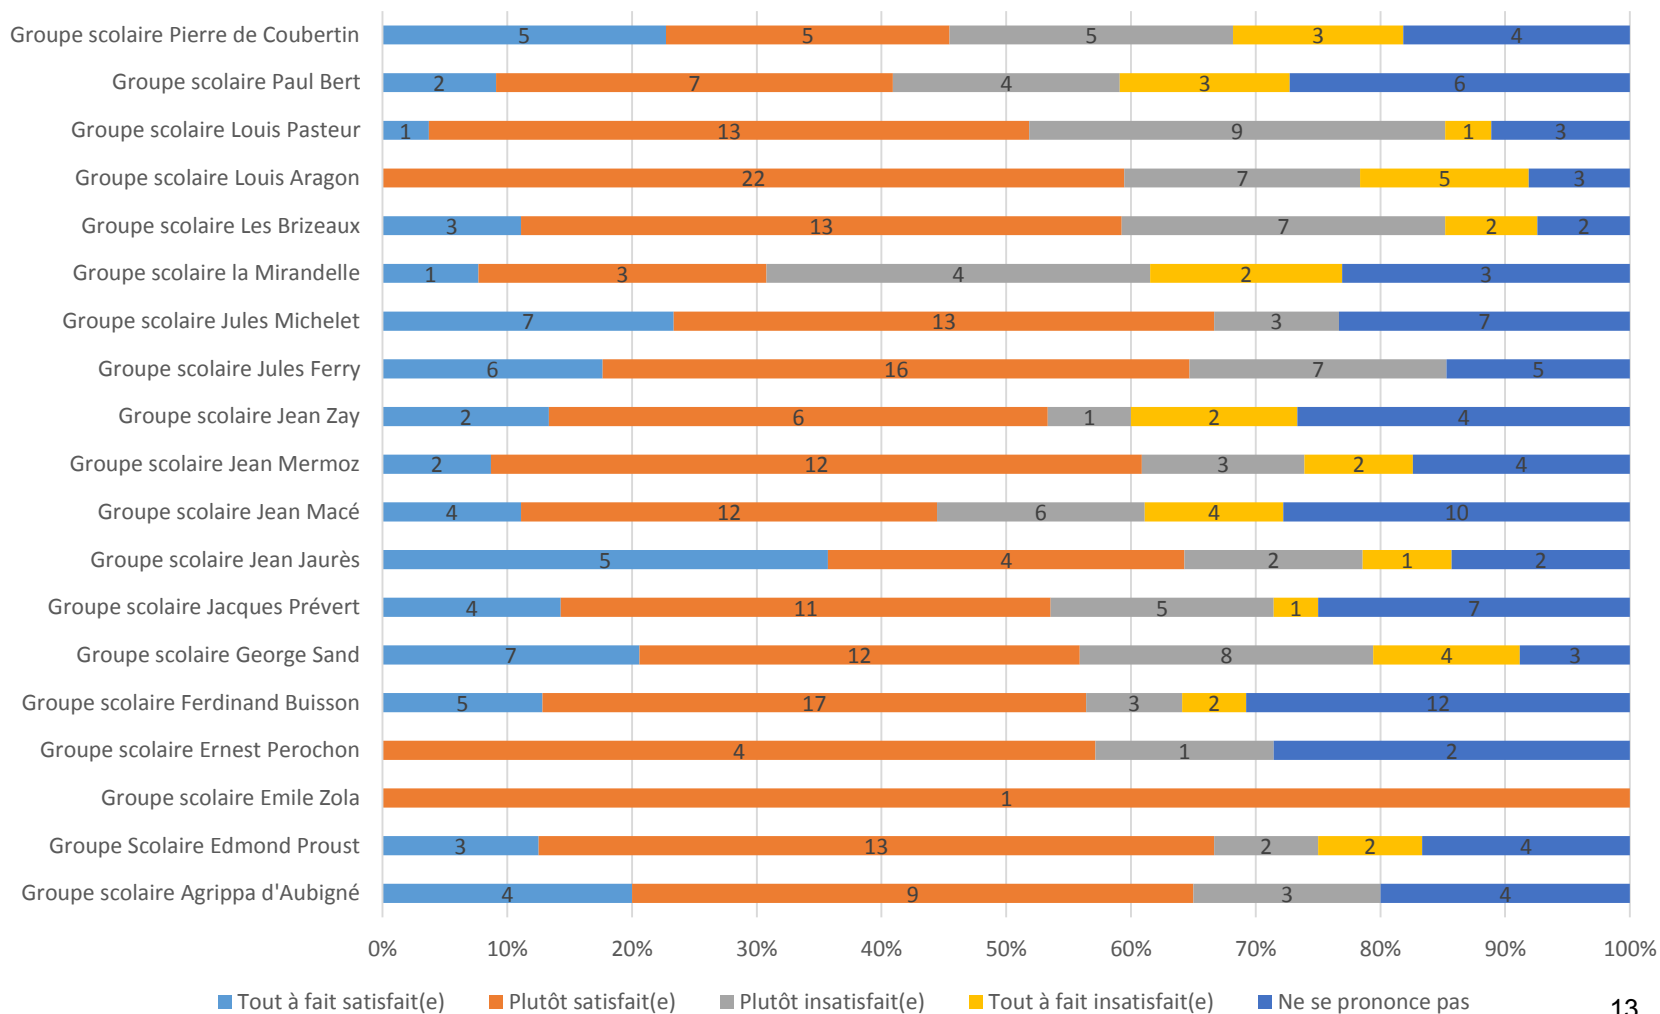

Etes-vous satisfait des ateliers proposés par les animateurs municipaux ?

Réponses des parents / école