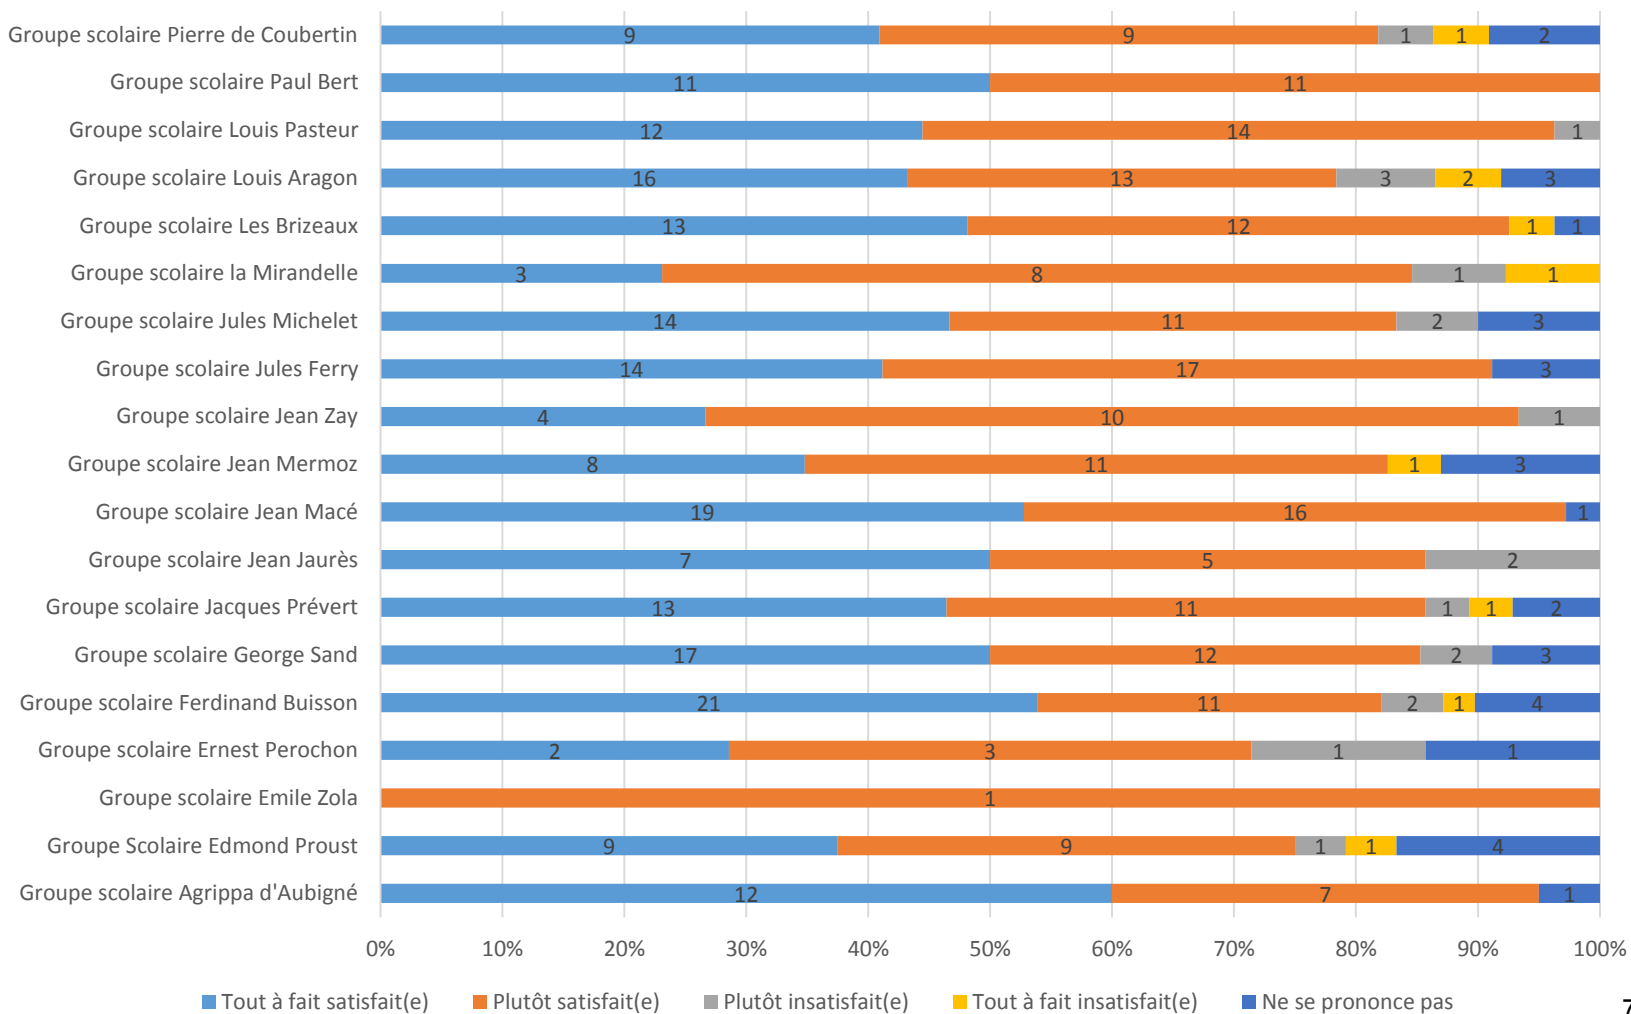

Réponses des parents / école

Quelle serait l'organisation horaire la plus adaptée ?

Quelle serait l'organisation horaire la plus adaptée ?

Réponses des parents / école

Etes-vous satisfait de l'amplitude horaire d'accueil ?

Etes-vous satisfait de l'amplitude horaire d'accueil ?

Réponses des parents / école

Etes-vous satisfait de l'organisation générale des activités proposées ?

Etes-vous satisfait de l'organisation générale des activités proposées ?