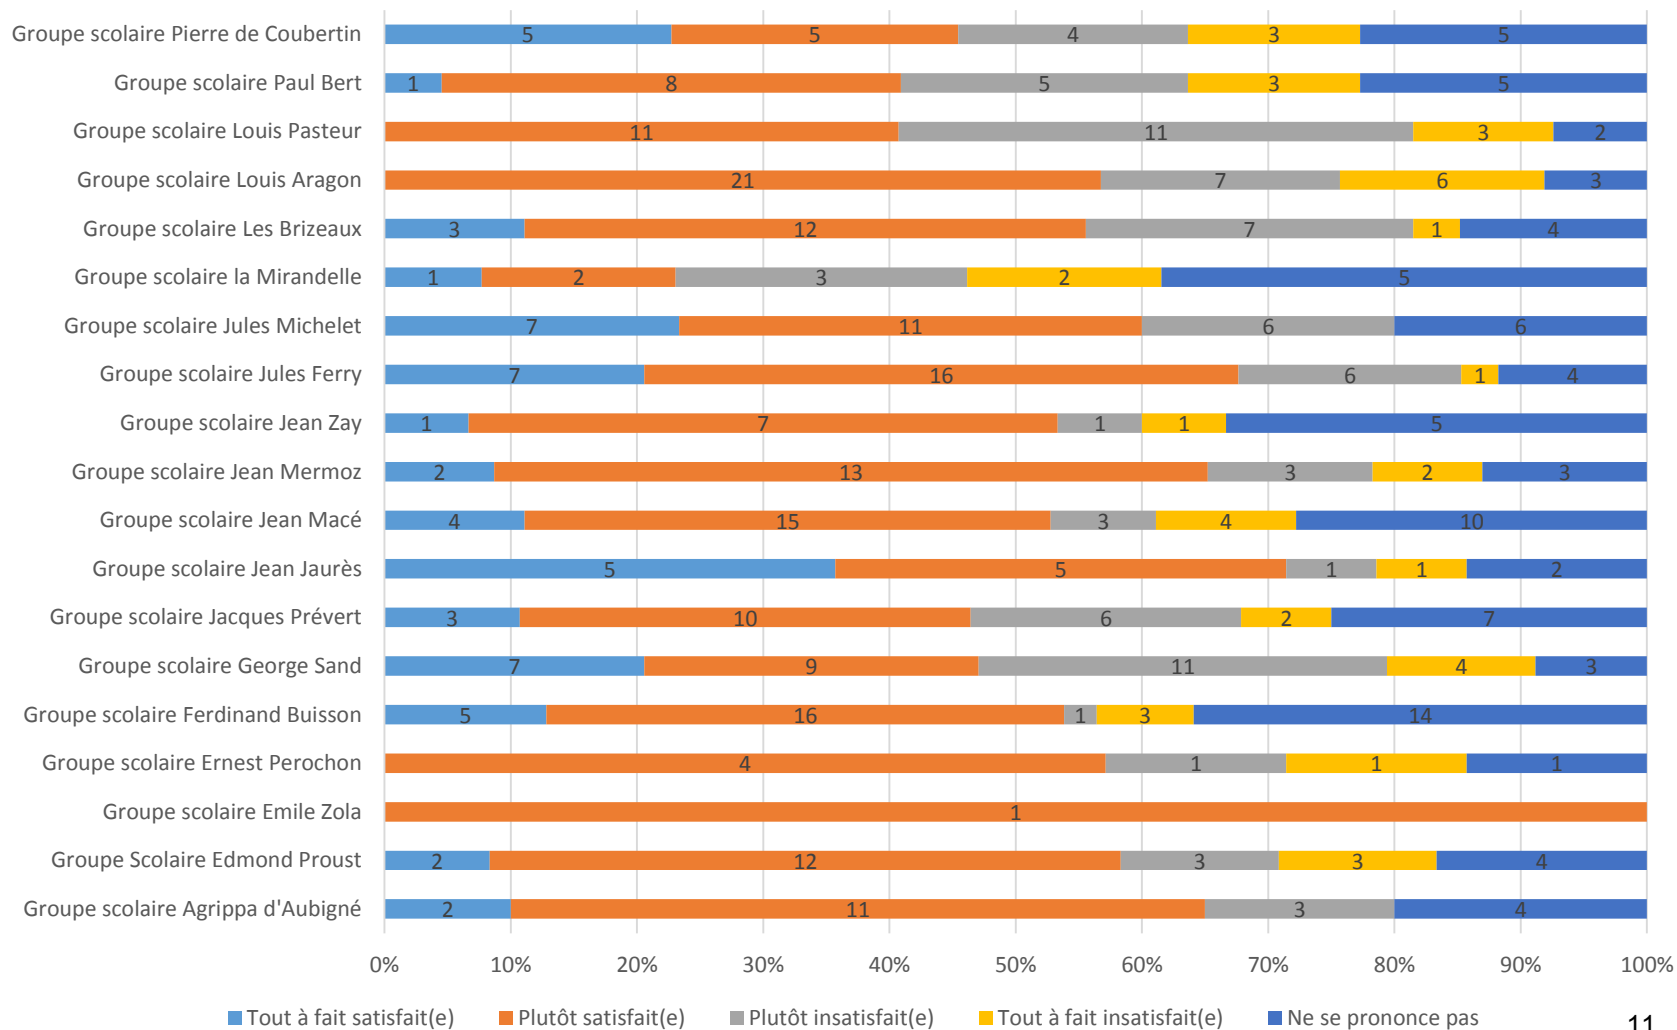

Etes-vous satisfait des ateliers proposés par les associations ?

Réponses des parents / école