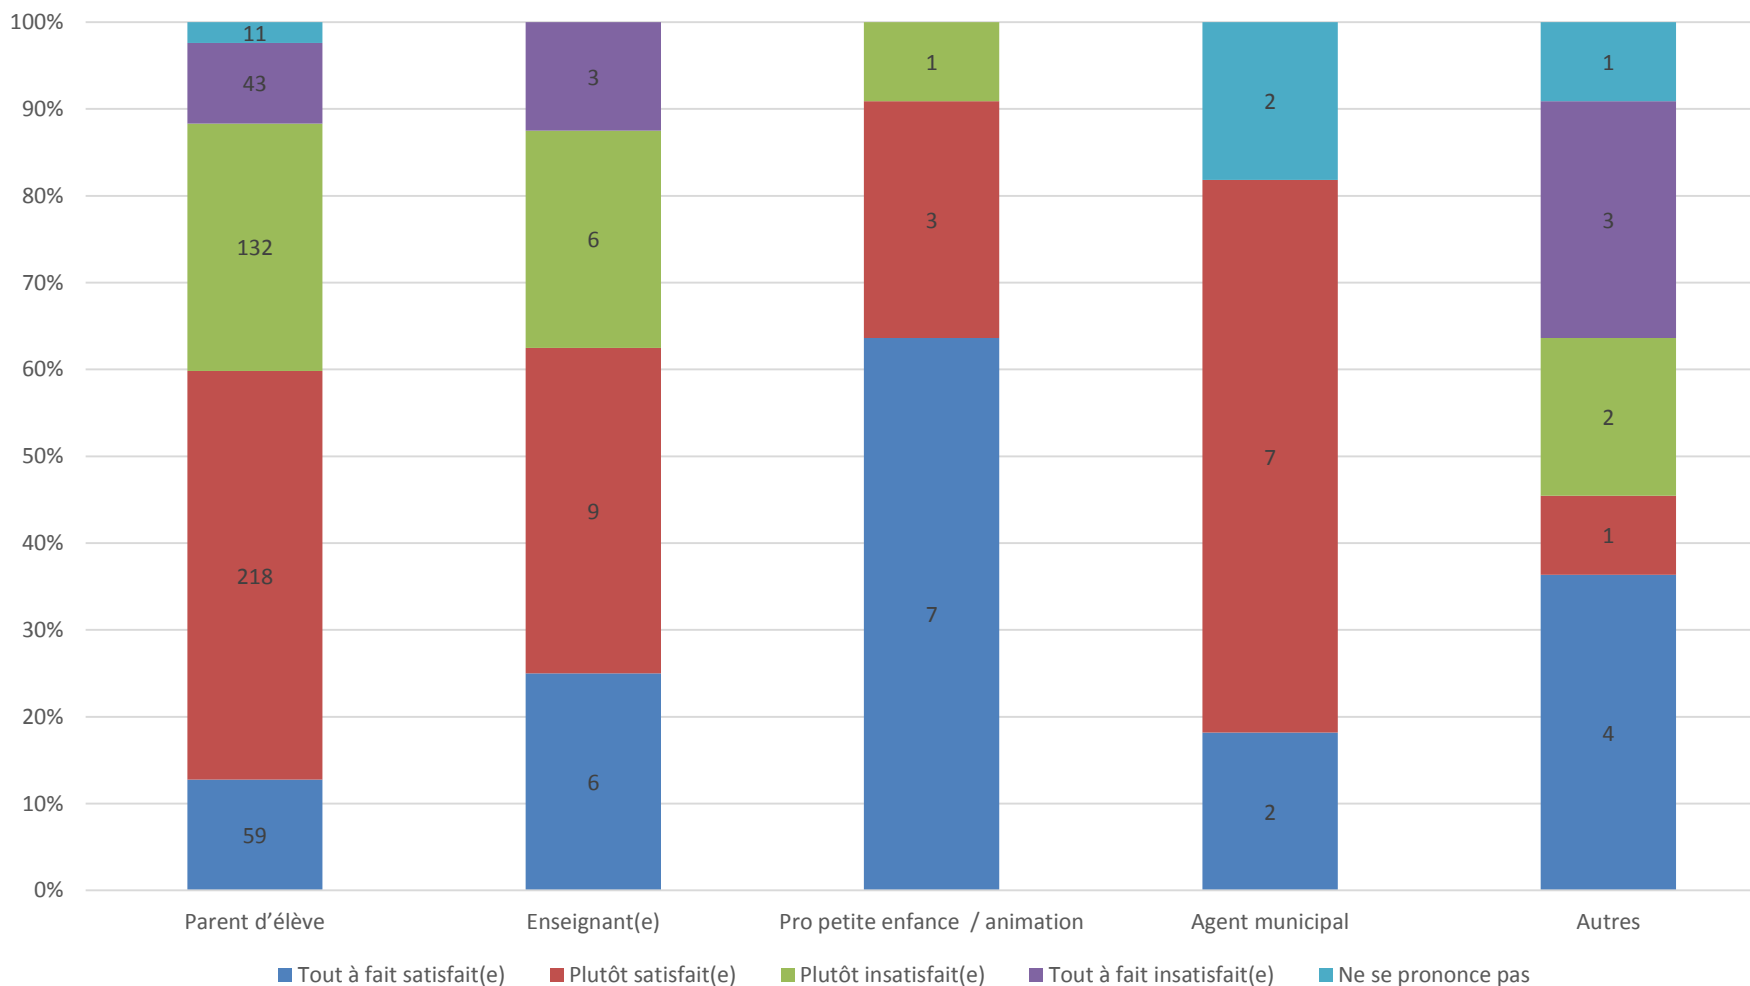

Concertation Rythmes scolaires

*Direction de
la communication*
PP du 11/12/2014

Etes-vous satisfait de l'emploi du temps hebdo scolaire actuel?

Etes-vous satisfait de l'emploi du temps hebdo scolaire actuel?

Réponses des parents / école

Quelle serait l'organisation horaire la plus adaptée ?

Quelle serait l'organisation horaire la plus adaptée ?

Réponses des parents / école

Etes-vous satisfait de l'amplitude horaire d'accueil ?