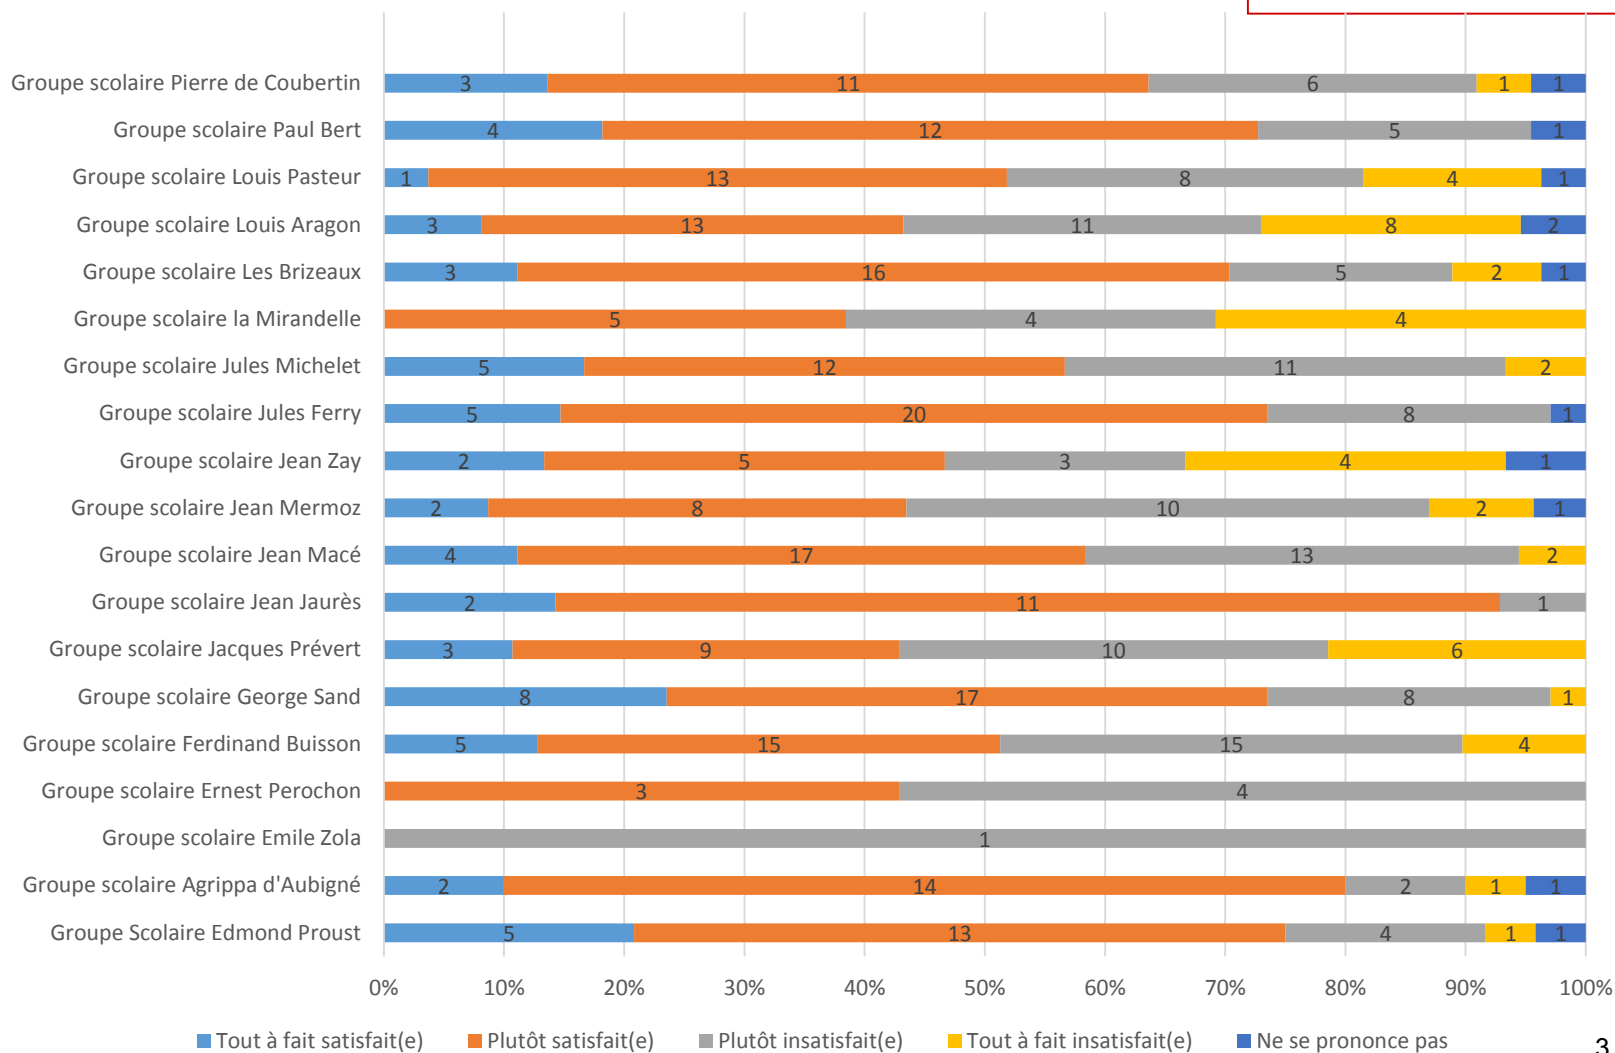

Concertation Rythmes scolaires

*Direction de
la communication*
PP du 11/12/2014

Etes-vous satisfait de l'emploi du temps hebdo scolaire actuel?

Etes-vous satisfait de l'emploi du temps hebdo scolaire actuel?

Réponses des parents / école

Quelle serait l'organisation horaire la plus adaptée ?

Quelle serait l'organisation horaire la plus adaptée ?

Réponses des parents / école

Etes-vous satisfait de l'amplitude horaire d'accueil ?