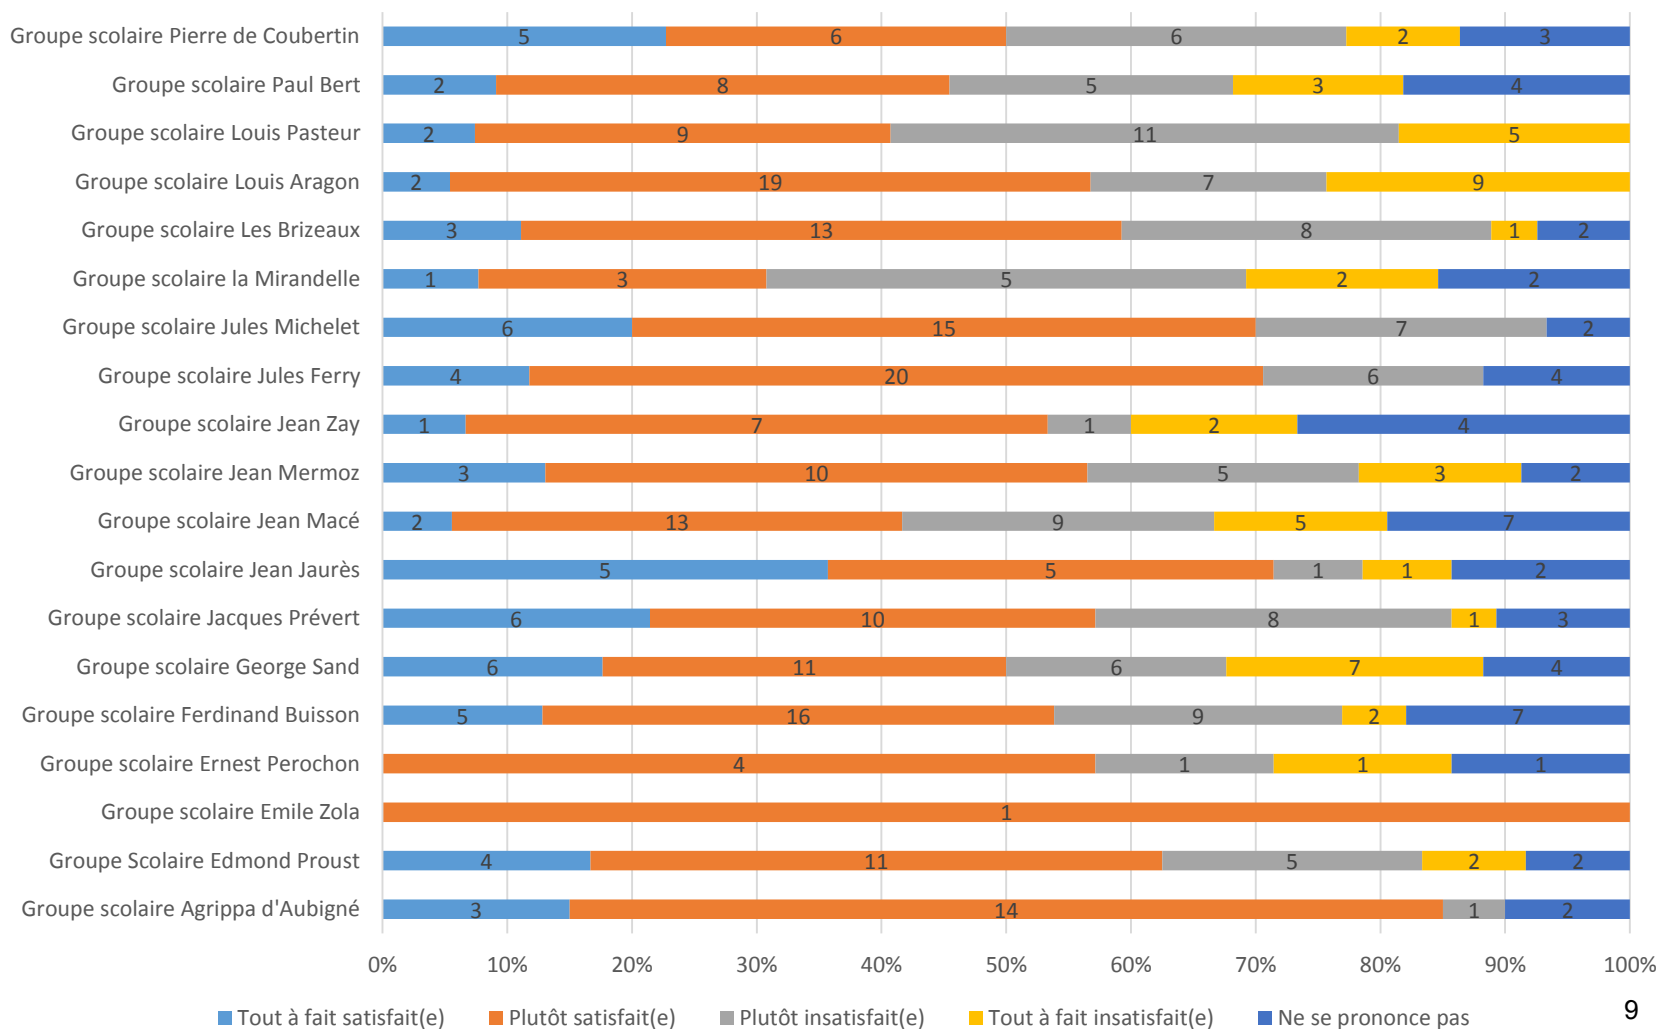

Etes-vous satisfait de l'organisation générale des activités proposées ?

Réponses des parents / école