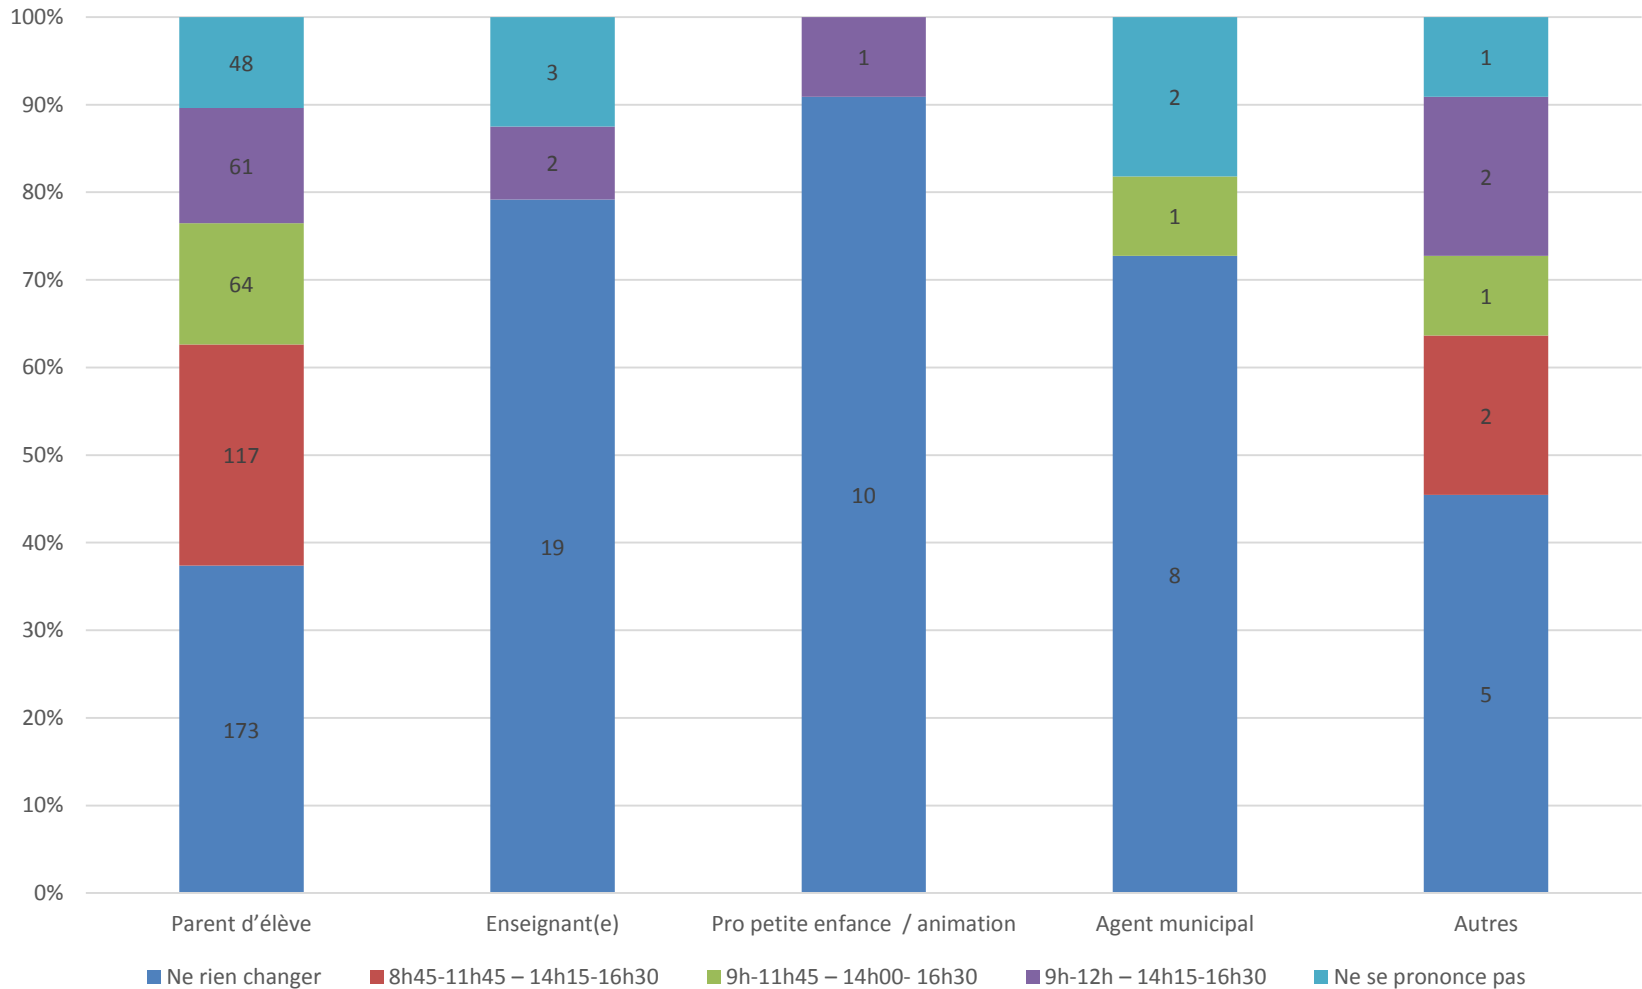

Concertation Rythmes scolaires

*Direction de
la communication*
PP du 11/12/2014

Etes-vous satisfait de l'emploi du temps hebdo scolaire actuel?

Etes-vous satisfait de l'emploi du temps hebdo scolaire actuel?

Réponses des parents / école

Quelle serait l'organisation horaire la plus adaptée ?

Quelle serait l'organisation horaire la plus adaptée ?

Réponses des parents / école

Etes-vous satisfait de l'amplitude horaire d'accueil ?