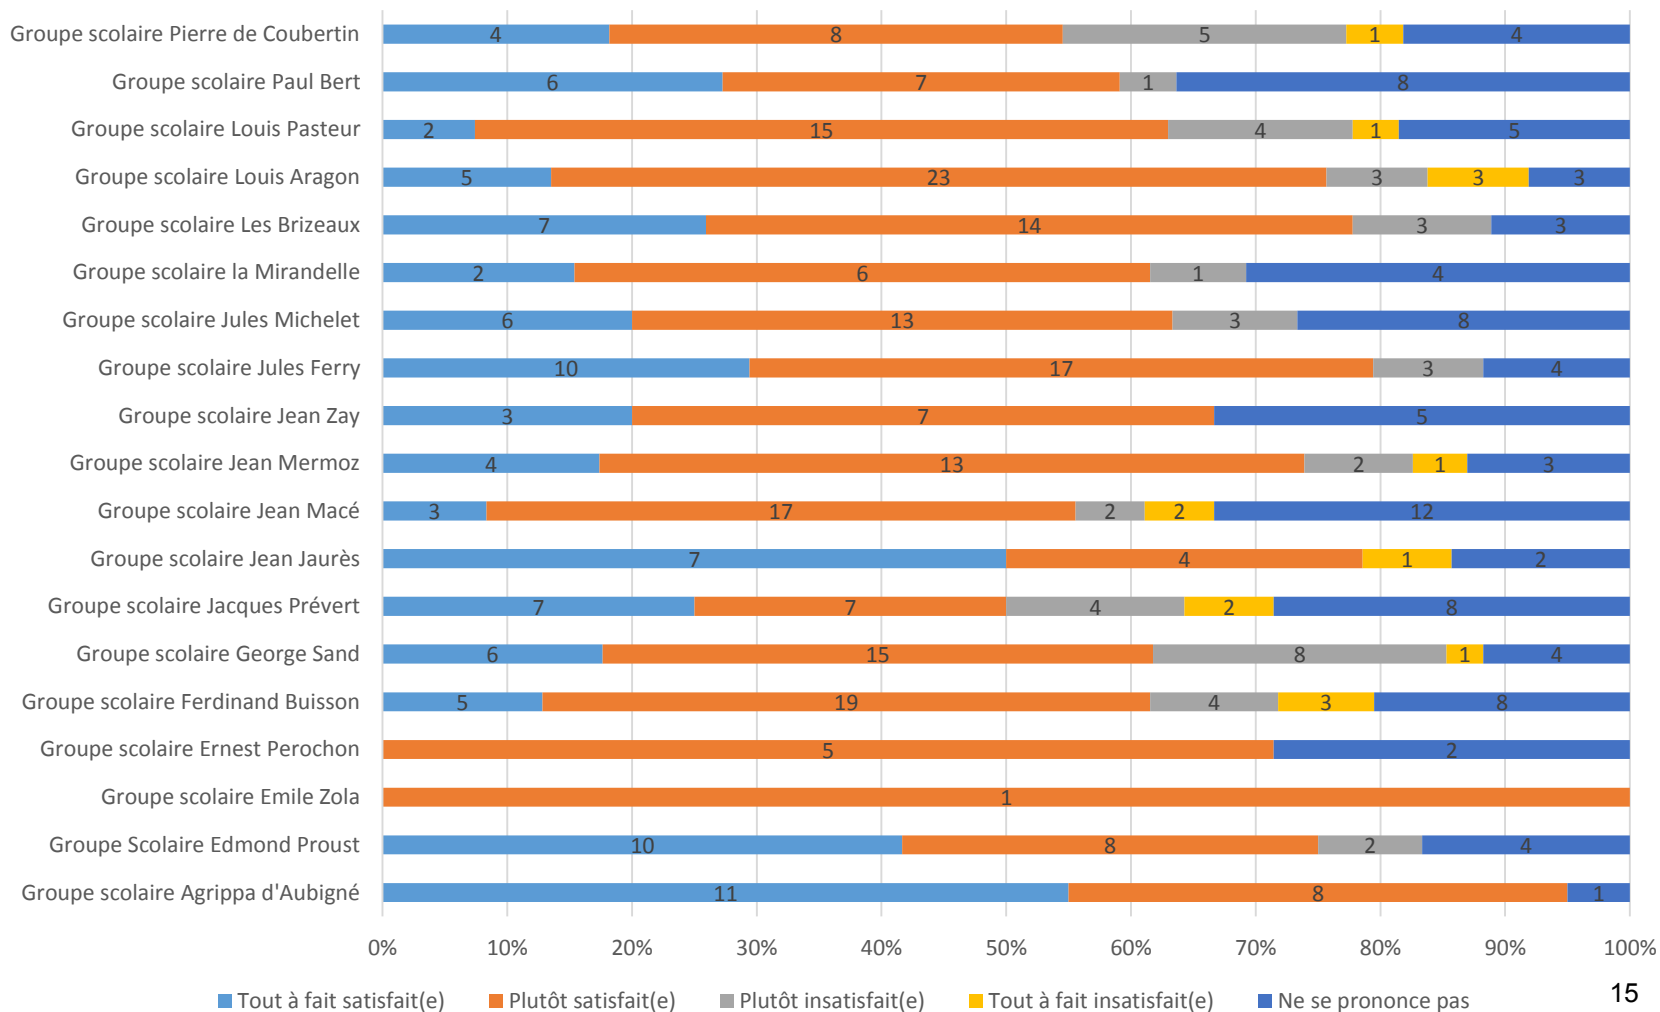

Etes-vous satisfait du lien avec le personnel municipal d'animation ?

Réponses des parents / école